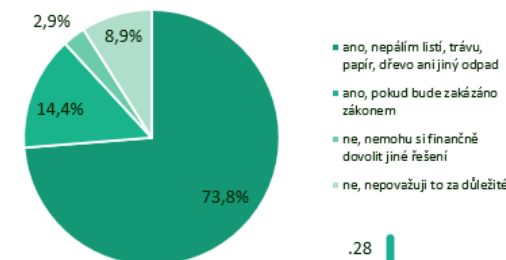

Nespalováním domovního odpadu