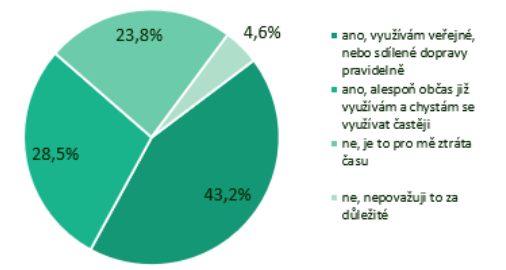

OCHOTA ZMĚNIT CHOVÁNÍ

Jak konkrétně jste ochotni přispět k lepší kvalitě ovzduší?

Ekologickým vytápěním (nahrazením kotle, zvýšením účinnosti, volbou lepšího paliva apod.)

Podporou výsadby zeleně

Využíváním udržitelných forem dopravy – veřejná doprava, kolo, spolujízda, apod.