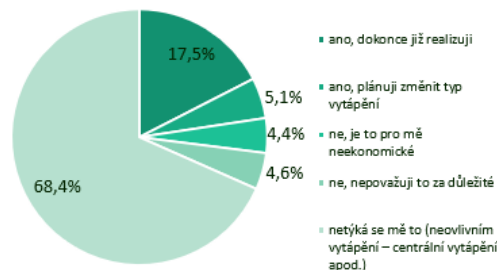

CLAIRO (zapojování obyvatel)

- ✓ Průzkumy a studie chování
- ✓ Workshopy a doporučení pro města
- ✓ Publikace pro odborníky
- ✓ Webináře pro veřejnost
- ✓ Přednášky na středních a vysokých školách
- ✓ Soutěže a drobná výsadba na základních školách

OCHOTA ZMĚNIT CHOVÁNÍ

Jak konkrétně jste ochotni přispět k lepší kvalitě ovzduší?

Ekologickým vytápěním (nahrazením kotle, zvýšením účinnosti, volbou lepšího paliva apod.)