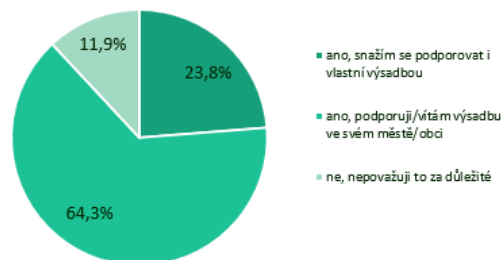

OCHOTA ZMĚNIT CHOVÁNÍ

Jak konkrétně jste ochotni přispět k lepší kvalitě ovzduší?

Ekologickým vytápěním (nahrazením kotle, zvýšením účinnosti, volbou lepšího paliva apod.)

Podporou výsadby zeleně

Využíváním udržitelných forem dopravy – veřejná doprava, kolo, spolujízda, apod.